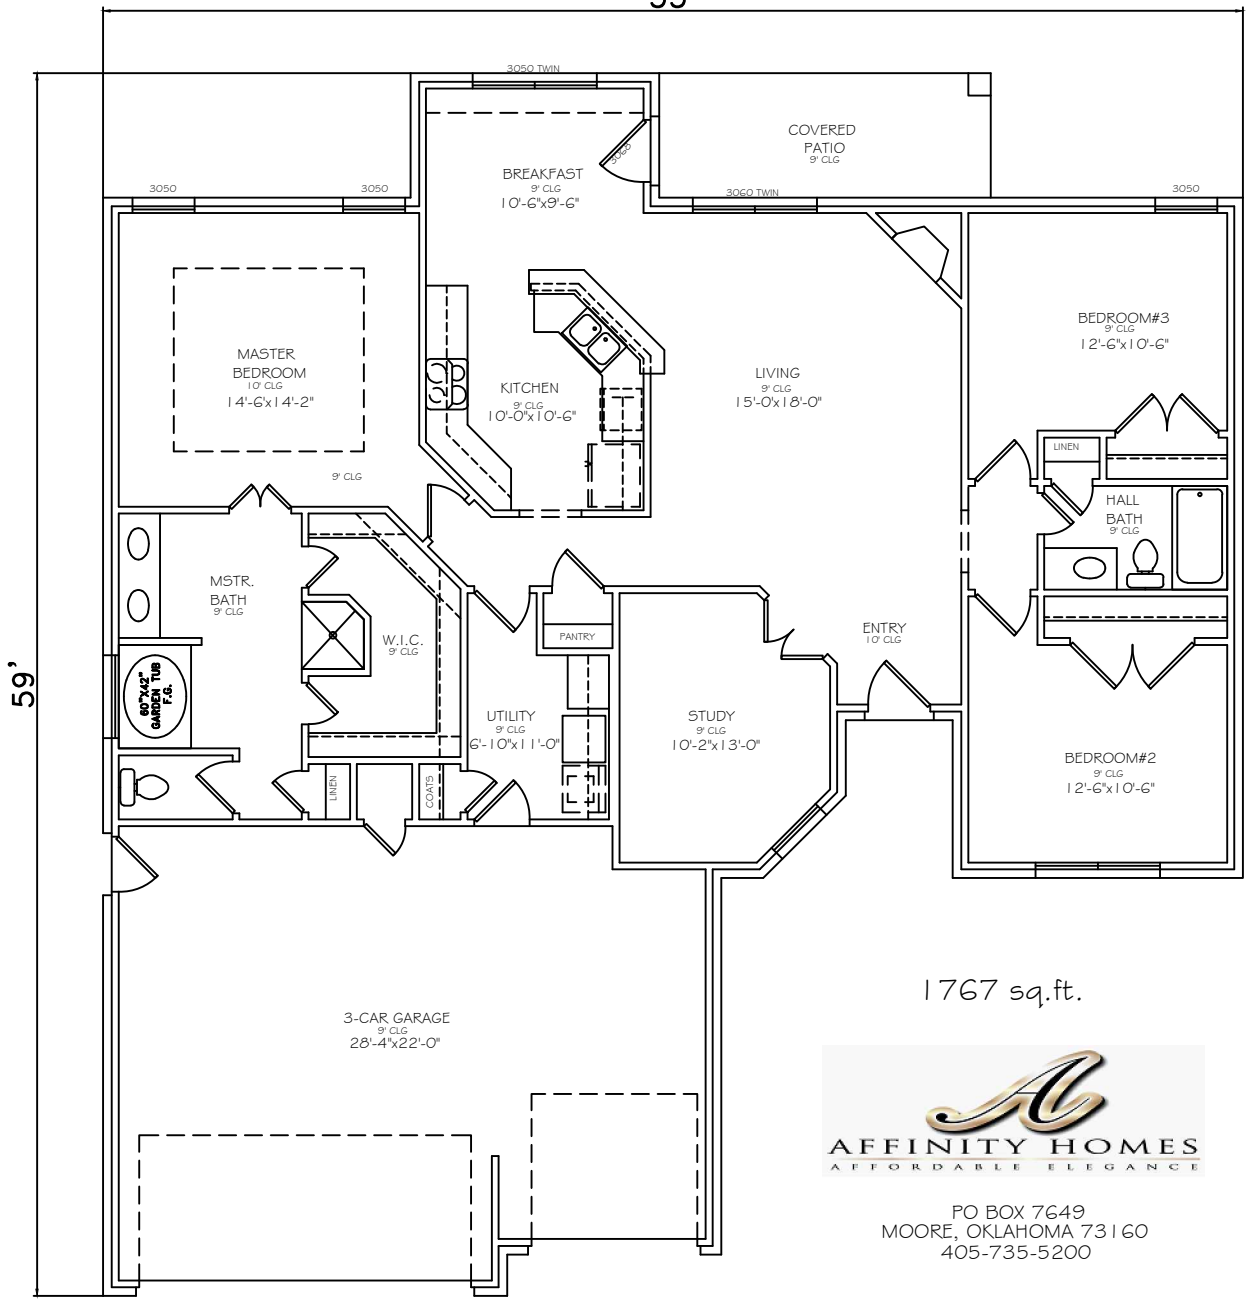

55'

1767 sq.ft.

PO BOX 7649
MOORE, OKLAHOMA 73160
405-735-5200